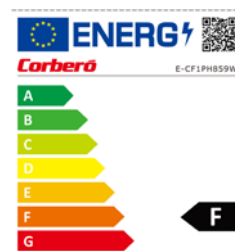

Frigoríficos 1 Puerta_ E-CF1PH859W

Modelo	E-CF1PH859W
EAN	8436555986629
Características	
Color	Blanco
Etiquetado energético	
Eficiencia energética	F
Prestaciones	
Control Electrónico	/
Control Mecánico con termostato	Si
Tipo de frío	Estático
Display en la Puerta	No
Nº de motores	1
Nº de estrellas	****
Clase climática	ST/N
Consumo energético	174Kwh/año
Poder de Congelación	2,4kg/24h
Autonomía congelador (horas)	7h
Descongelación	Manual
Función Vacaciones	No
Equipamiento	
Luz interior	Si
Estantes de cristal	Si
Crisper	Si
Huevera	Si
Ruedas fácil manejo	No
Puerta Reversible	Si
Patas niveladoras	Si
Cubiteras	Si
Botellero	No
Fresh Box/Cooling Zone	No
Capacidad	
Total (neto L)	102L
Frigorífico (neto)	88L
Congelador (neto)	14L
Datos técnicos	
Tensión/Frecuencia V/Hz	220-240v/50Hz
Potencia máxima/Fusible protección KW/ A	100W / 0,75A
Nivel sonoro	40dB/C
Dimensiones de Producto	
Alto	840mm
Ancho	500mm
Profundo	560mm
Dimensiones de Embalaje	
Alto	885mm
Ancho	520mm
Profundo	600mm
Peso Bruto (Kg)	28kg
Peso Neto (Kg)	26kg