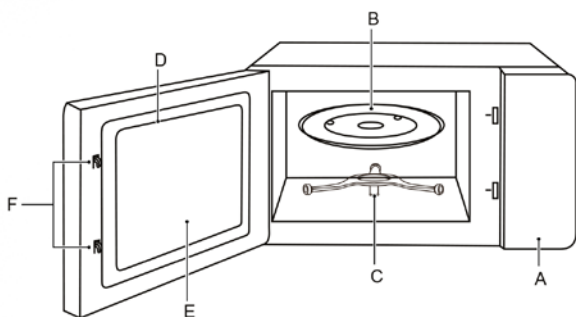

- Capacidad 23 Litros,
- Color Negro,
- Potencia 1000 W,
- Convección,
- Función Auto Menú,
- 5 Niveles de Potencia,
- Control Digital,
- Función Grill,
- Función descongelar,
- Plato Giratorio 288mm

A. Panel de control
B. Bandeja de vidrio
C. Conjunto de anillo de plato giratorio

Características

Capacidad (litros) 23L

Color Negro

Tipo de instalación Libre Instalación

Prestaciones

Máxima Potencia (W) 900w

Potencia Grill (W) 1000w

Potencia Convección (W) 1680w

GS/CE/ROHS Certificados SI

Dimensiones Producto

Ancho Total Producto Externas mm 469

Fondo Total Producto Externas mm 399

Alto Total Producto Externas mm 280

Dimensiones Embalaje

Alto mm 332

Ancho mm 517