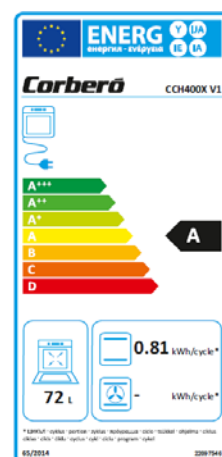

Horno Convencional _cch400x

Modelo_	CCH400X
EAN_	8436555982027
Características	
Tipo de Horno	CONVENCIONAL
Eficiencia energética	A
Estética	Cristal Negro perfil Inox
Prestaciones generales	
Instalación	Independiente
Volumen útil (L) Neto	72L
Número de programas	6
Display	-
Color pantalla digital	-
Salida de vahos ventilada/ventilación de calor tangencial	Si
Cable conexión red	Si, sin enchufe
Iluminación interior	Si
Desconexión automática de seguridad	Si
Número de cristales puerta	2
Esmalte fácil limpieza	Si
Controles de funcionamiento	
Termostato de temperatura	Si
Temporizador de paro	-
Selector tipo de cocción	Si
Piloto indicador de funcionamiento	-
Piloto indicador de termostato	Si
Equipamiento	
Parrilla Cromada	Si
Bandeja plana	-
Guías Extraíbles	-
Bandeja profunda	Si
Mandos Escamoteables	-
Limpieza Facil	Si
Datos técnicos	
Tensión/Frecuencia (V/Hz)	230v/50-60Hz
Potencia total (W)	2600
Potencia solera (W)	1100
Dimensiones Producto	
Alto exterior	595mm
Ancho exterior	595mm
Profundo exterior	575mm
Dimensiones Embalaje	
Alto	650mm
Ancho	650mm
Profundo	640mm
Peso Neto (Kg)	27,1Kg
Peso Bruto (Kg)	28,5Kg