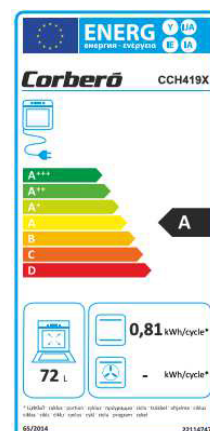

Conjunto Horno mas Encimera _CCHEV409XGB

Modelo_Conjunto	CCHEV409XGB
EAN_Conjunto	8436555984304
Modelo Horno	CCH419X
EAN_Horno	8436555984335
Modelo Placa	CPG419X
EAN_Placa	8436555984342

Características

Tipo de Horno	CONVENCIONALES
Eficiencia energética Horno	A
Tipo de Encimera	Placa de Gas 4 Zonas
Estética Horno	Cristal Negro perfil Inox

Prestaciones Vitrocerámica/Placa de Gas

Número zonas	4
Zona mm	75x2*55*100
Bloqueo seguridad niños	-
Biselada	-

Controles de funcionamiento Horno

Termostato de temperatura	Si
Temporizador de paro	-
Selector tipo de cocción	Si
Piloto indicador de funcionamiento	-
Piloto indicador de termostato	Si

Controles de funcionamiento Vitro

Niveles de Potencia	-
Mandos Touch Control	-
Mandos individuales para cada zona	Si

Equipamiento

Parrilla Cromada	-
Bandeja profunda	Si
Limpieza Facil	Si

Datos técnicos

Tensión/Frecuencia	V/Hz	220V-240V/50 Hz
Potencia total Horno (W)		2600w
Potencia total Vitro/Placa de Gas (W)		7500w
Intensidad (A) Horno/Placa		11,03/-
Consumo energía convencional Kw ciclo Horno		0, 81Kw
Consumo energía ventilación forzada Kw/ciclo Horno		-

Dimensiones Horno

Ancho exterior	595 mm
Alto exterior	595 mm
Profundo exterior	550 mm

Dimensiones Vitro

Ancho exterior	580 mm
Alto exterior	40mm
Profundo exterior	510 mm

Dimensiones Embalaje

Alto	795mm
Ancho	660mm
Profundo	650mm
Peso Neto (Kg)	34Kg
Peso Bruto (Kg)	39Kg